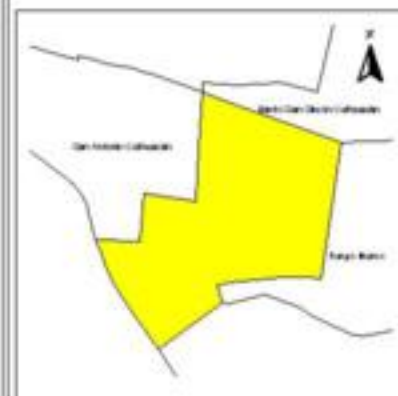

EVALUA DF
Consejo de Evaluación del
Desarrollo Social del
Distrito Federal

ÍNDICE DE DESARROLLO SOCIAL

Delegación: Iztapalapa
Colonia: Estrella Cuahuacán
Grado de desarrollo: Bajo

Grado de Desarrollo Social

-  Muy bajo
-  Bajo
-  Medio
-  Alto
-  Sin dato

0.02 0 0.02 0.04 Kilómetros

Fuente: Elaboración propia con datos de Seduvi e INEGI